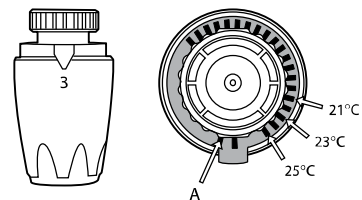

TRV Nordic

När du vill stänga av eller öppna TRV Nordic för att ändra temperaturen på rummet, trycker du på knappen på toppen av termostaten. När du trycker på knappen ändras temperaturen på rummet. Temperaturen ändras alltid i 4°C-steg. Temperaturen ändras alltid i 4°C-steg. Temperaturen ändras alltid i 4°C-steg.

Vid 23°C är det 4°C förändring. Varje tryckning av knappen ändrar temperaturen på rummet med 4°C.

TRV Nordic

TRV Nordic är en termostat som används för att styra temperaturen i rummet. Temperaturen ändras alltid i 4°C-steg. Temperaturen ändras alltid i 4°C-steg. Temperaturen ändras alltid i 4°C-steg.

Mellan varje siffra på termostaten är det 4°C förändring. Varje tryckning av knappen ändrar temperaturen på rummet med 4°C.

Stängtemperatur

Stängtemperaturen är normalt 2K högre än befintlig rumtemperatur. Temperaturen ändras alltid i 4°C-steg. Temperaturen ändras alltid i 4°C-steg. Temperaturen ändras alltid i 4°C-steg.

Stängtemperatur

Stängtemperaturen

Vid 23°C är det 4°C förändring. Varje tryckning av knappen ändrar temperaturen på rummet med 4°C. Temperaturen ändras alltid i 4°C-steg. Temperaturen ändras alltid i 4°C-steg. Temperaturen ändras alltid i 4°C-steg.

Stängtemperaturen är normalt 2K högre än befintlig rumtemperatur. Temperaturen ändras alltid i 4°C-steg. Temperaturen ändras alltid i 4°C-steg. Temperaturen ändras alltid i 4°C-steg.

Stängtemperatur

Stängtemperaturen

Temperaturen ändras alltid i 4°C-steg. Temperaturen ändras alltid i 4°C-steg. Temperaturen ändras alltid i 4°C-steg.

☼	1	2	3	4	5
|	|	|	|	|	|
6	12	16	20	24	28 °C

Temperaturen ändras alltid i 4°C-steg.

Temperaturen ändras alltid i 4°C-steg. Temperaturen ändras alltid i 4°C-steg. Temperaturen ändras alltid i 4°C-steg.

☼	1	2	3
|	|	|	|
6	12	16	20 °C

Temperaturen ändras alltid i 4°C-steg. Temperaturen ändras alltid i 4°C-steg. Temperaturen ändras alltid i 4°C-steg.